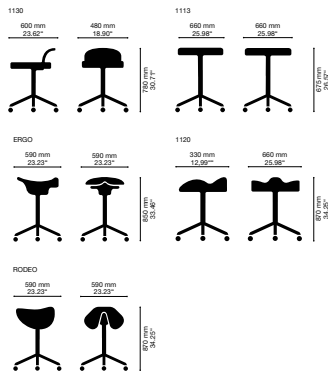

Zubehör
Accesorios
Accessoires
Tilbehør

OLYMP Arbeits- hocker Working stools

© 1130

© 1113

© Ergo

© 1120

© Rodeo