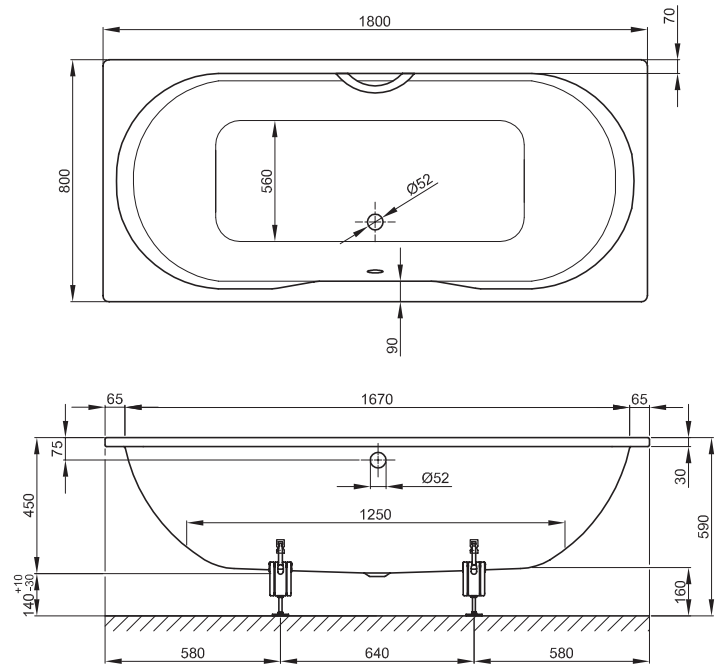

**BETTESIGN**

size 180 x 80 cm

dimension	article no.	Volume
180 x 80 x 45 cm	3830	171 litre