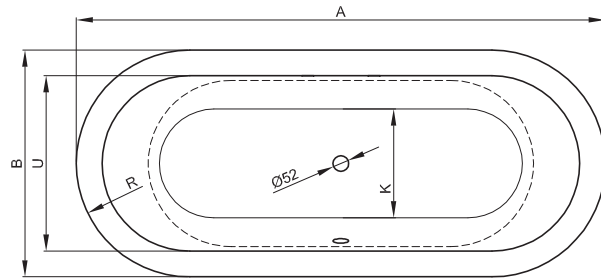

BETTESTARLET OVAL SILHOUETTE

dimension	A	B	I	K	R	U	V	W	article no.	volume
175 x 80 x 42 cm	1750	800	1270	535	400	590	1287	598	2680 CFXXK	139 litre
185 x 85 x 42 cm	1850	850	1370	585	425	640	1387	648	2740 CFXXK	164 litre