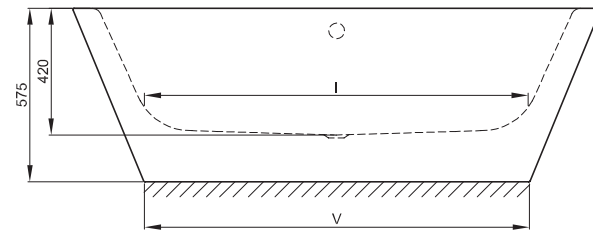

BETTESTARLET OVAL SILHOUETTE

dimension	A	B	I	K	R	U	V	W	article no.	volume
175 x 80 x 42 cm	1750	800	1270	535	400	590	1287	598	2680 CFXXK	139 litre
185 x 85 x 42 cm	1850	850	1370	585	425	640	1387	648	2740 CFXXK	164 litre