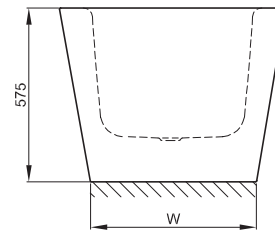

BETTESTARLET OVAL SILHOUETTE

dimension	A	B	I	K	R	U	V	W	article no.	volume
175 x 80 x 42 cm	1750	800	1270	535	400	590	1287	598	2680 CFXXK	139 litre
185 x 85 x 42 cm	1850	850	1370	585	425	640	1387	648	2740 CFXXK	164 litre