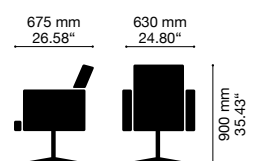

OLYMP

Vogue

FEATURES

Starrer Rücken // LavaSit Joy
Rigid back

④ Anmutige Schönheit – modisch und frech // Sitz und Rücken durchgehend, Rückenlehne starr, Sesselarmlehnen gepolstert, Außenseite mit Rautensteppung //

④ Charming beauty – trendy and sassy // One-piece seat and back, fixed backrest, chair armrests upholstered, exterior armrests with diamond quilting //

OLYMP

Flow

FEATURES

Starrer Rücken // LavaSit Joy
Rigid back

④ Vollendete Formensprache – charmant und elegant // Sitz und Rücken durchgehend, Rückenlehne starr, Sesselarmlehnen gepolstert, mit oder ohne Rautensteppung //

④ Accomplished design language - charming and stylish // One-piece seat and back, fixed backrest, chair armrests upholstered, with or without diamond quilting //