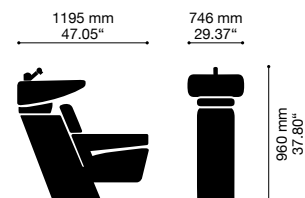

OLYMP

LavaSit Diner Shiatsu

⊕ FEATURES

Ⓢ Opulentes Wascherlebnis mit noch mehr Komfort // Kippbares Becken in Schwarz oder Weiß mit Basic- oder Edition-Mischbatterie, innenliegender Brauseschlauch, Verkleidung schwarz, Unterbau schwarz, Rücken mit integrierter Shiatsu-Massage – 4 verschiedene Programme wählbar, Rückenanklebung aus lackiertem Aluguss, Einzel-, Reihen- und Wandinstallation möglich, optional mit Beinauflage Diner //

Ⓢ Opulent wash experience with more comfort // Tilting basin in black or white with Basic or Edition mixer tap, inner shower hose, black covering, base black, backrest with integrated Shiatsu massage – 4 different programmes to select, varnished aluminium back arm, single, row and wall installation possible, leg rest Diner optional //